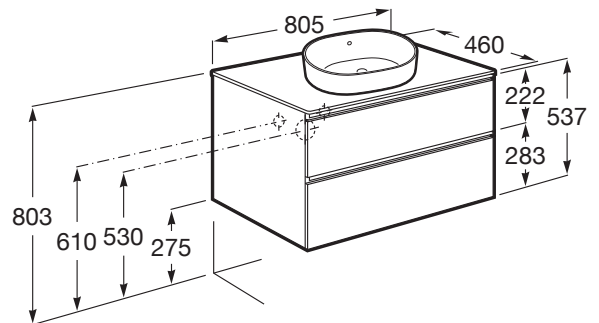

THE GAP

Mueble base de dos cajones para lavabo de sobre encimera central

MEDIDAS

| | |
|----------|--------|
| Longitud | 805 mm |
| Anchura | 460 mm |
| Altura | 537 mm |

COLORES Y ACABADOS

PVPR (IVA INCLUIDO)

559,02 €

DIBUJOS TÉCNICOS

CARACTERÍSTICAS

Mueble base de dos cajones para lavabo de sobre encimera en posición central compatible. No incluye lavabo ni grifería.

Combinación de puertas y cajones: 2 Cajones

Configuración de orificios: Sin agujeros

Estructura del mueble: Cajones

Material: Aglomerado

Material de la repisa: Aglomerado

Posición de la grifería: Central

Posición del lavabo: Central

Separadores internos